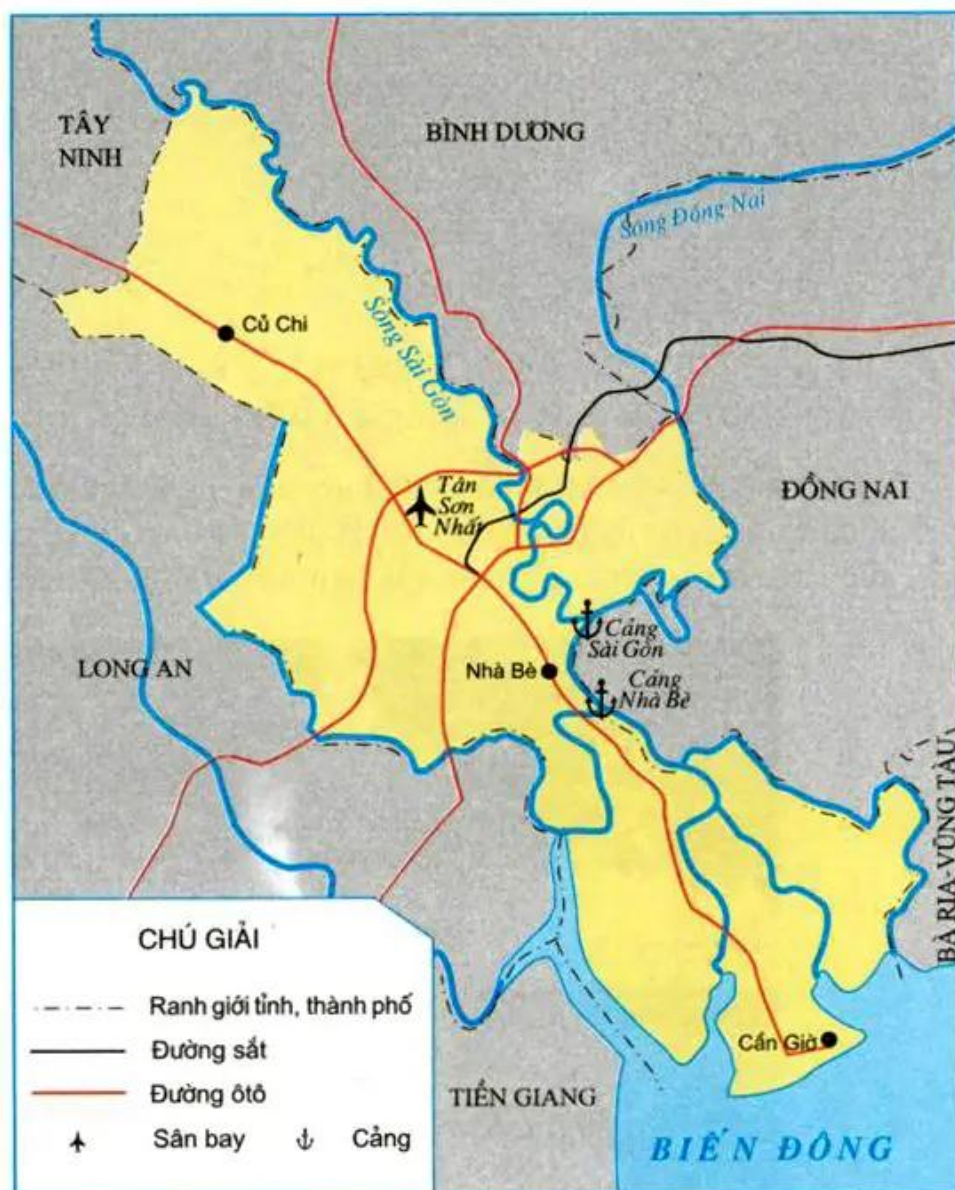

## THÀNH PHỐ HỒ CHÍ MINH

### 1. Thành phố lớn nhất cả nước

Thành phố Hồ Chí Minh nằm bên sông Sài Gòn, có lịch sử trên 300 năm. Trải qua nhiều tên gọi khác nhau, từ năm 1976, thành phố được mang tên Thành phố Hồ Chí Minh.

Hình 1. Lược đồ Thành phố Hồ Chí Minh

– Quan sát hình 1, em hãy cho biết :

+ Chỉ vị trí của Thành phố Hồ Chí Minh trên lược đồ và cho biết thành phố tiếp giáp những tỉnh nào ?

+ Từ thành phố có thể đi tới các tỉnh khác bằng những loại đường giao thông nào ?

## **CÂU HỎI**

1. Chỉ vị trí, giới hạn của Thành phố Hồ Chí Minh trên bản đồ hành chính Việt Nam.
2. Em hãy kể tên một số ngành công nghiệp chính, một số nơi vui chơi, giải trí của Thành phố Hồ Chí Minh.