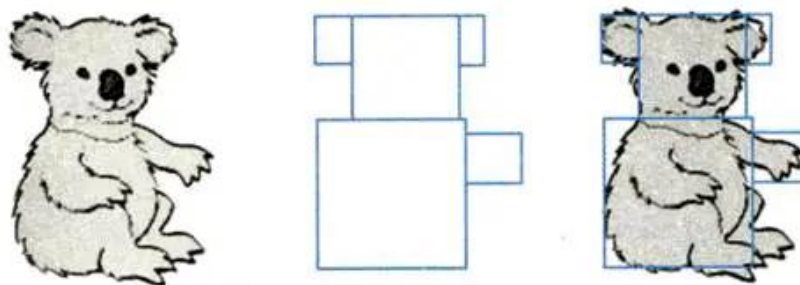

- Có thể dùng công cụ để vẽ tường nhà, cửa ra vào và cửa sổ.
- Công cụ có thể dùng để vẽ mái nhà và con đường. Đường chân trời và cây có thể vẽ bằng công cụ hay .
- Sử dụng màu hợp lí để tô màu cho bức tranh.

Sau khi có nhận xét trên, em sẽ vẽ một cách dễ dàng hơn.

Đồ vật, vật hay người đều được cấu tạo từ nhiều bộ phận. Kích thước của các bộ phận có tỉ lệ nhất định và phụ thuộc vào góc nhìn của người vẽ. Em có thể tạo trước hình khối các bộ phận đó bằng các hình chữ nhật, hình e-líp hoặc hình tròn,... có đường biên mờ (H. 63). Sau đó vẽ chi tiết trong từng hình khối và xoá các nét biên mờ đi. Hình vẽ sẽ thật hơn.

Hình 63

THỰC HÀNH

T2. Vẽ và tô màu bông hoa theo mẫu ở hình 64.

Hướng dẫn

Để vẽ bông hoa theo mẫu ở hình 64, em có thể thực hiện:

- Vẽ hình tròn có biên mờ.
- Vẽ các đường thẳng mờ chia hình tròn thành sáu phần bằng nhau.