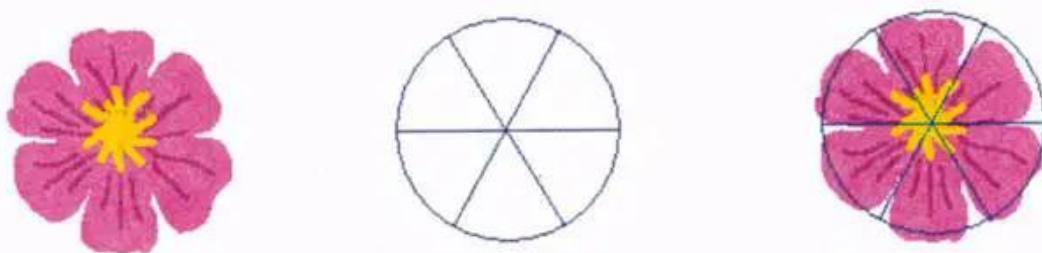

Sau khi có nhận xét trên, em sẽ vẽ một cách dễ dàng hơn.

Đồ vật, vật hay người đều được cấu tạo từ nhiều bộ phận. Kích thước của các bộ phận có tỉ lệ nhất định và phụ thuộc vào góc nhìn của người vẽ. Em có thể tạo trước hình khối các bộ phận đó bằng các hình chữ nhật, hình e-líp hoặc hình tròn,... có đường biên mờ (H. 63). Sau đó vẽ chi tiết trong từng hình khối và xoá các nét biên mờ đi. Hình vẽ sẽ thật hơn.

Hình 63

THỰC HÀNH

T2. Vẽ và tô màu bông hoa theo mẫu ở hình 64.

Hướng dẫn

Để vẽ bông hoa theo mẫu ở hình 64, em có thể thực hiện:

- Vẽ hình tròn có biên mờ.
- Vẽ các đường thẳng mờ chia hình tròn thành sáu phần bằng nhau.

- Vẽ từng cánh hoa trong mỗi phần hình tròn, rồi vẽ nhị hoa.
- Tô màu.

Hình 64

T3. Vẽ và tô màu bông hoa theo mẫu ở hình 65 (tệp [Thuchanh2.bmp](#)).

Hình 65

T4. Dùng các hình e-líp để tạo phác họa rồi vẽ con chim dựa trên phác họa đó như minh họa ở hình 66 (tệp [Thuchanh3.bmp](#)).