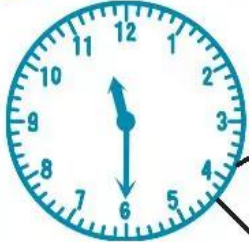

# GIỜ, PHÚT, XEM ĐỒNG HỒ

1 Nói (theo mẫu).

11 giờ 30 phút

8 giờ rưỡi

4 giờ 15 phút

11 giờ rưỡi

8 giờ 30 phút

10 giờ

2 Đồng hồ chỉ mấy giờ? (viết theo mẫu)

7 giờ rưỡi

5 giờ 15 phút

.....

.....

.....

.....

.....