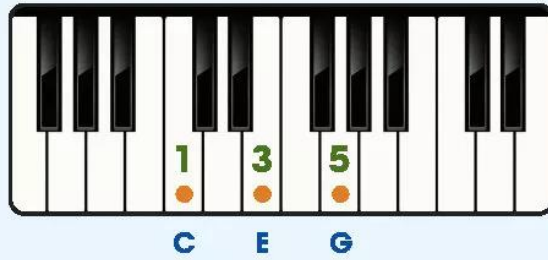

1

Thể hiện tiết tấu

- Thể hiện tiết tấu bằng nhạc cụ gõ và động tác cơ thể

- Ứng dụng đệm cho bài hát *Bụi phấn*

20

3

Thể hiện hợp âm

2

Thế bấm các hợp âm C, F, G trên kèn phím

Hợp âm Đô trưởng (C)

Hợp âm Pha trưởng (F)

Hợp âm Son trưởng (G)