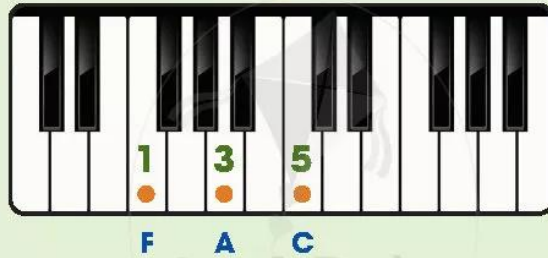

1

Thể hiện tiết tấu

- Thể hiện tiết tấu bằng nhạc cụ gõ và động tác cơ thể

- Ứng dụng đệm cho bài hát *Bụi phấn*

20

3

Thể hiện hợp âm

2

Thế bấm các hợp âm C, F, G trên kèn phím

Hợp âm Đô trưởng (C)

Hợp âm Pha trưởng (F)

Hợp âm Son trưởng (G)