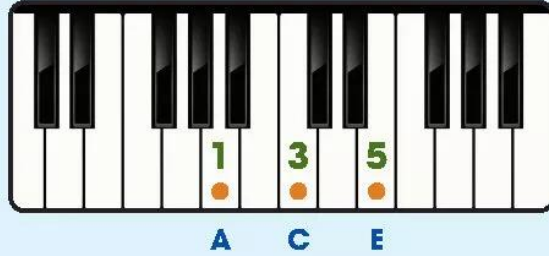

1

Thể hiện tiết tấu

- Thể hiện tiết tấu bằng nhạc cụ gõ và động tác cơ thể

- Ứng dụng đệm cho bài hát *Đi cắt lúa*

2

Thế bấm hợp âm La thứ (Am) trên kèn phím

3

Hoà tấu

Bạn ơi lắng nghe

Dân ca Ba-na

Nhạc cụ
giai điệu 1

Nhạc cụ
giai điệu 2

Musical score for the song 'Bạn ơi lắng nghe' (Bạn ơi lắng nghe). The score is written in 4/4 time and consists of two staves. The first staff is labeled 'Nhạc cụ giai điệu 1' and the second staff is labeled 'Nhạc cụ giai điệu 2'. The score includes a key signature of one flat (B-flat) and a common time signature (C). The melody is written in the treble clef, and the accompaniment is written in the bass clef. The score includes a watermark 'SAMI DICH' and a small logo of a person with a musical instrument.