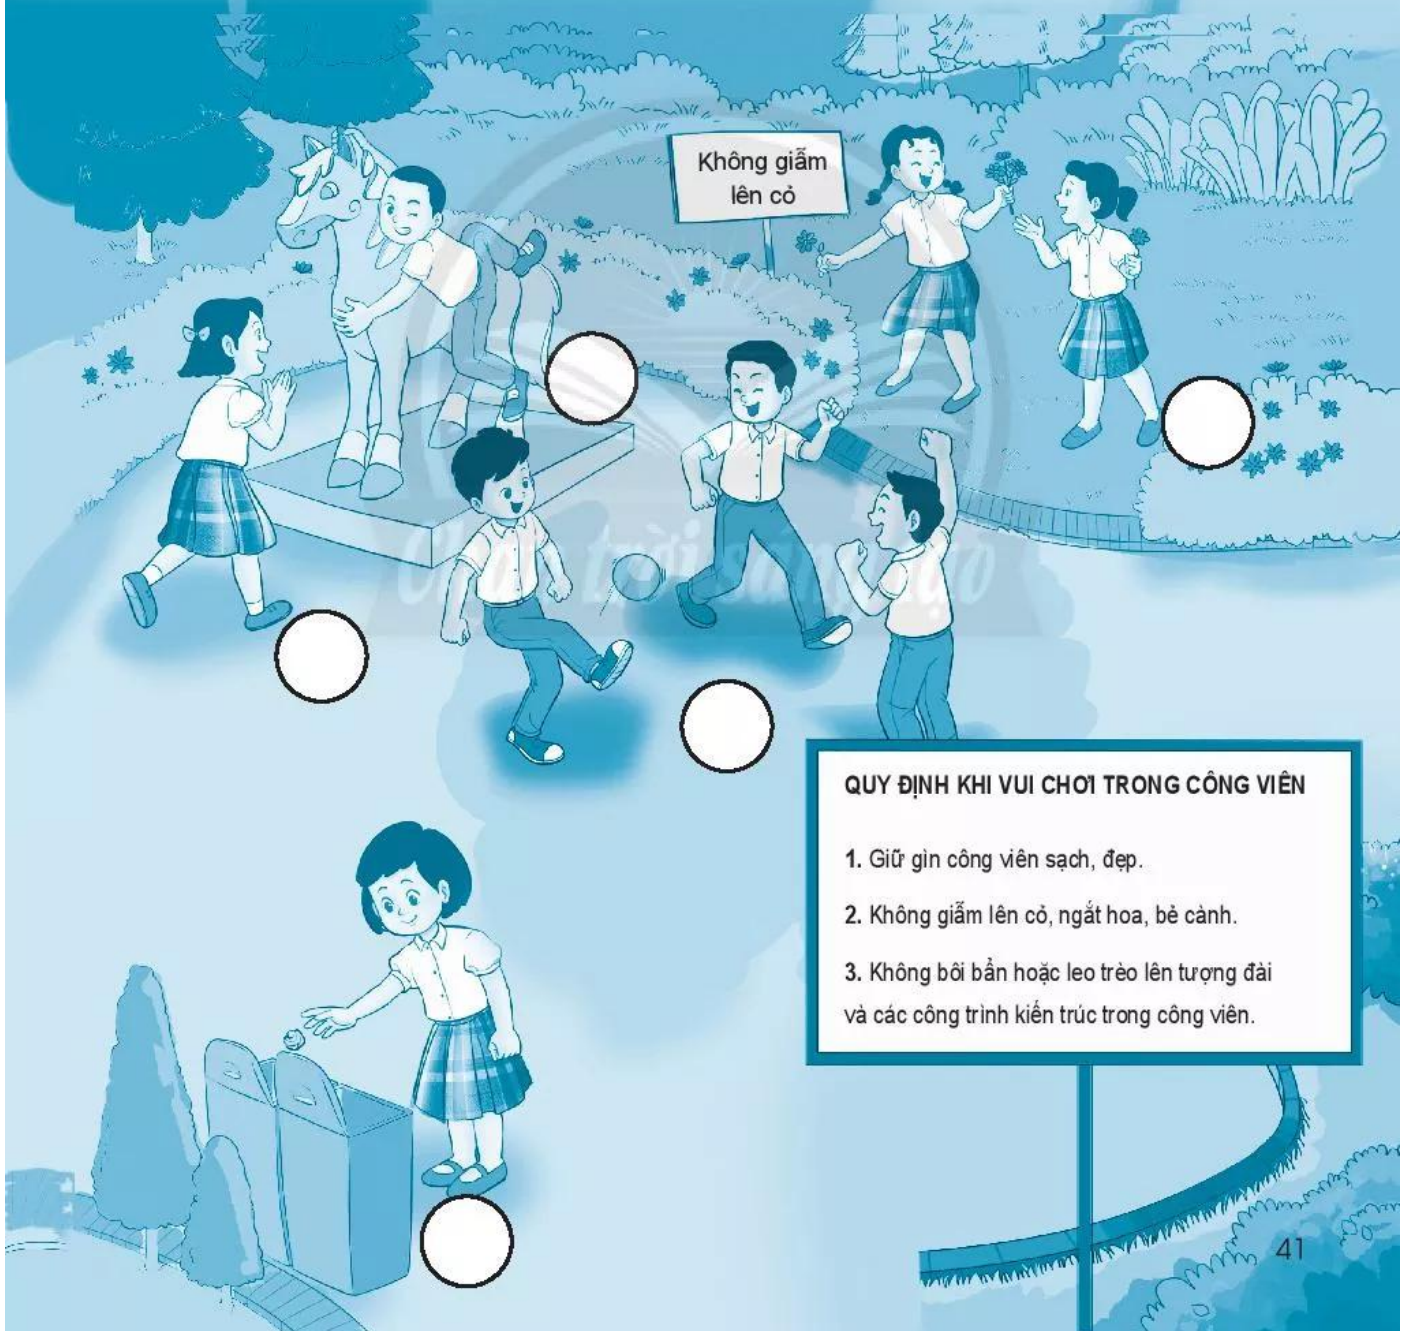

Chủ đề: TUÂN THỦ QUY ĐỊNH NƠI CÔNG CỘNG

Bài 15. THỰC HIỆN QUY ĐỊNH NƠI CÔNG CỘNG

1. Vẽ vào : 😊 nếu em cảm thấy vui, ☹️ nếu em cảm thấy không vui vì việc làm của các bạn.

QUY ĐỊNH KHI VUI CHƠI TRONG CÔNG VIÊN

1. Giữ gìn công viên sạch, đẹp.
2. Không giẫm lên cỏ, ngắt hoa, bẻ cành.
3. Không bôi bẩn hoặc leo trèo lên tượng đài và các công trình kiến trúc trong công viên.

2. Đánh dấu ✓ vào chỉ việc làm của các bạn thể hiện sự tuân thủ quy định nơi công cộng.