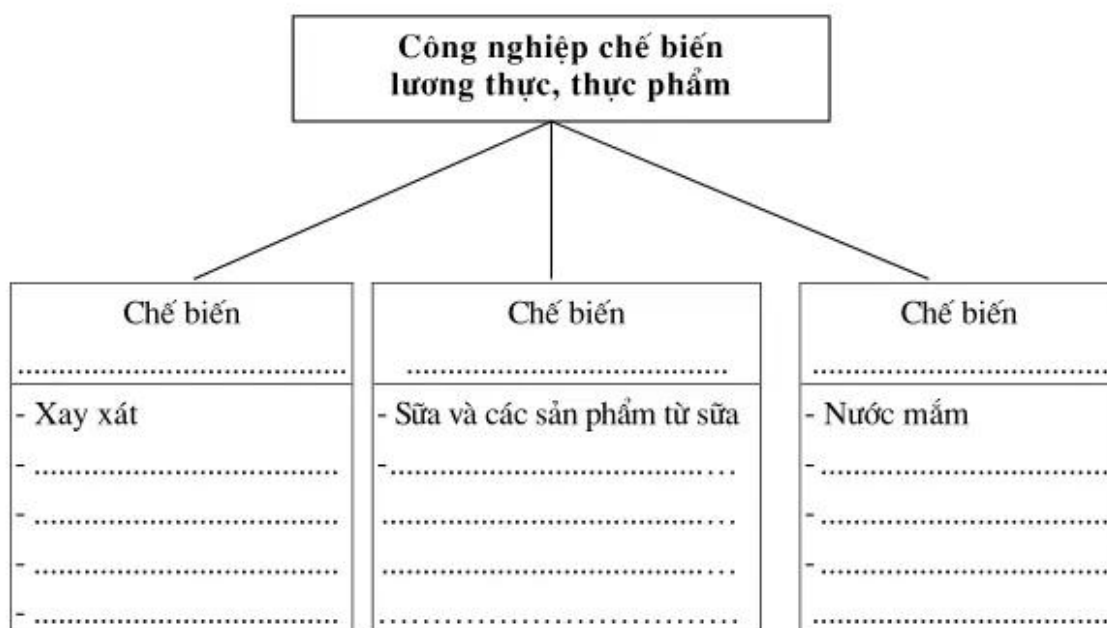

**BÀI 27. VẤN ĐỀ PHÁT TRIỂN
MỘT SỐ NGÀNH CÔNG NGHIỆP TRỌNG ĐIỂM**

Câu 1. Điền các nội dung phù hợp để hoàn thiện sơ đồ dưới đây :

Câu 2. Điền nội dung phù hợp vào các bảng dưới đây.

CÔNG NGHIỆP KHAI THÁC NGUYÊN, NHIÊN LIỆU

Ngành	Phân bố	Tình hình khai thác
Khai thác than		
Khai thác dầu khí		

CÔNG NGHIỆP ĐIỆN LỰC

	Thủy điện	Nhiệt điện
Tỉ trọng		
Tiềm năng (hoặc nguồn nhiên liệu)		
Tên và công suất một số nhà máy lớn		

Câu 3. Điền các nội dung phù hợp để hoàn thiện sơ đồ dưới đây :

Câu 4. Nối ô bên trái với ô bên phải, sao cho phù hợp.

NGÀNH CHẾ BIẾN SẢN PHẨM TRỒNG TRỌT

Tên phân ngành	Nơi phân bố chủ yếu
Xay xát	Đồng bằng sông Cửu Long, Đông Nam Bộ, Bắc Trung Bộ và Duyên hải Nam Trung Bộ.
Đường mía	Tây Nguyên, Đông Nam Bộ.
Chè	Các đô thị lớn.
Cà phê	Hà Nội, TP. Hồ Chí Minh, các tỉnh thuộc Đồng bằng sông Cửu Long, Đồng bằng sông Hồng.
Rượu, bia, nước ngọt	Trung du và miền núi Bắc Bộ, Tây Nguyên.