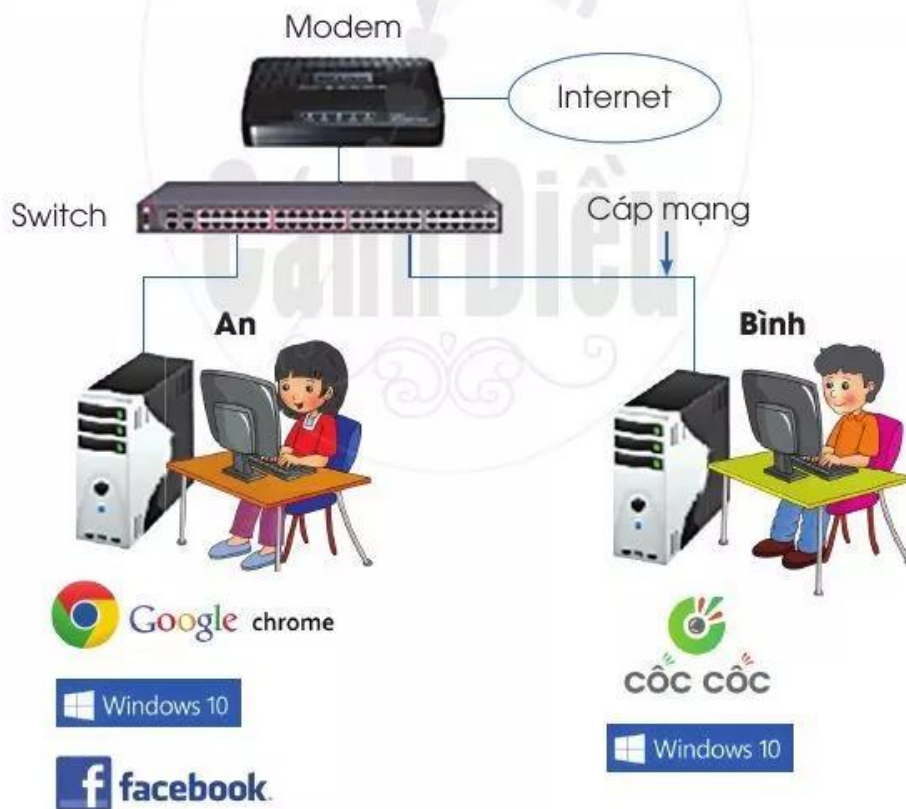

Bài 2.

CÁC THÀNH PHẦN CỦA MẠNG MÁY TÍNH

Học xong bài này, em sẽ:

Nêu được các thành phần chủ yếu của một mạng máy tính và tên của một vài thiết bị mạng cơ bản như máy tính, cáp mạng, Switch,...

1. Ba thành phần của mạng máy tính

1

Trong Hình 1, tại phòng máy tính của trường, An đang chat với bạn qua mạng xã hội còn Bình đang gửi email. Em hãy chỉ ra những máy tính, thiết bị và phần mềm đang phục vụ hai bạn.

Hình 1. Minh họa việc trao đổi thông tin qua mạng

Chúng ta đã biết rằng các máy tính và thiết bị kết nối với nhau tạo thành mạng. Trên các máy tính cần phải có các phần mềm như trình duyệt để người dùng khai thác các tiện ích của mạng. Như vậy, mạng máy tính gồm các thành phần sau:

Hình 3. Switch

Hình 4. Modem

Switch (Hình 3) là thiết bị nối trung tâm giúp kết nối các máy tính và thiết bị mạng với nhau. Modem (Hình 4) là thiết bị biến đổi tín hiệu để truyền qua khoảng cách xa.

2

Theo sự hướng dẫn của giáo viên, em hãy quan sát các thiết bị mẫu rồi mô tả sơ lược về hình dạng của chúng.